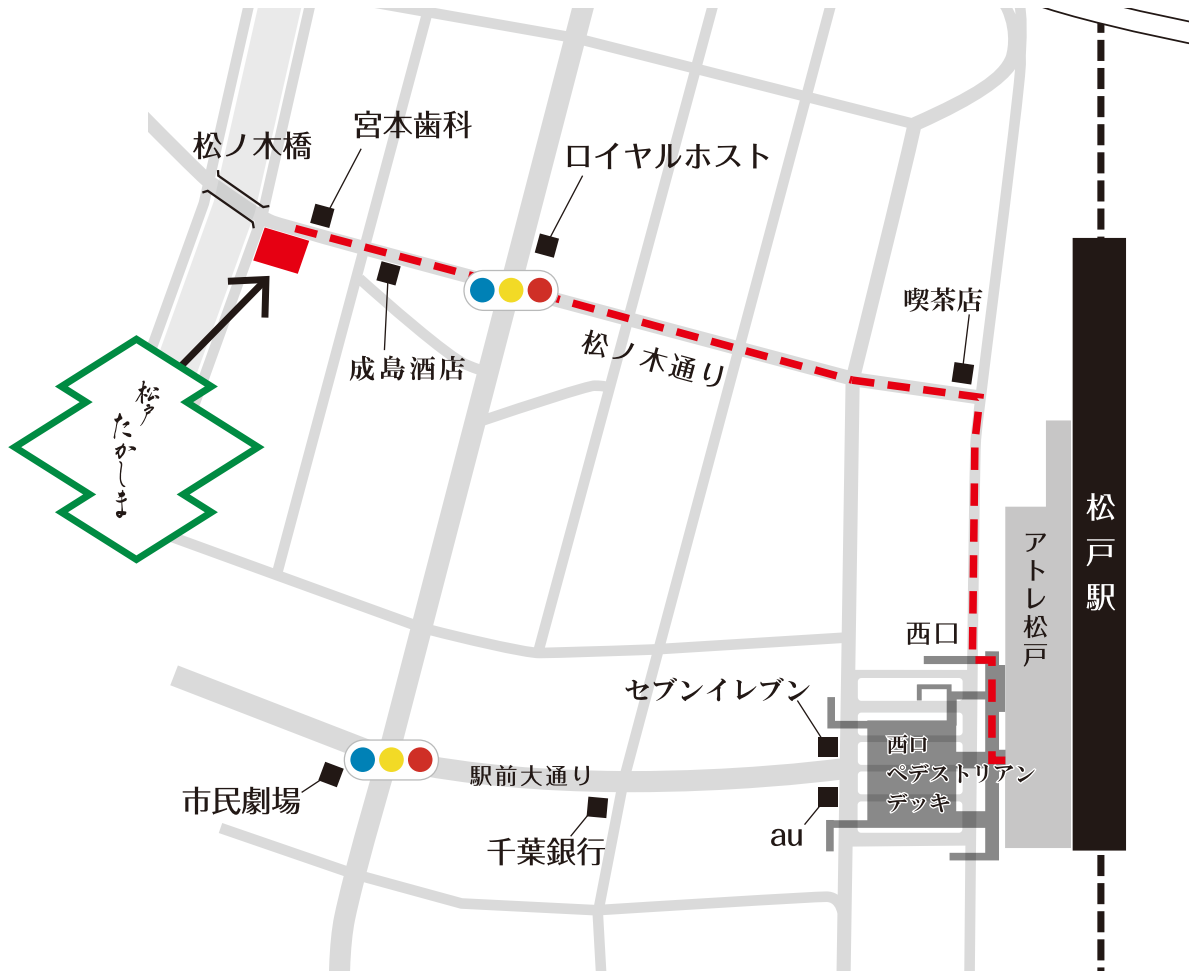

松戸 たかしま

〒271-0091 松戸市本町 13-11
tel.047-712-1816

〔営業時間〕 昼 11:30~14:00

夜 18:00~21:00

〔定休日〕 月曜不定休

《アクセス》

松戸駅西口から徒歩 5 分

松ノ木通りを抜け、坂川にかかる松ノ木橋のもとにございます。

〔駐車場〕

駐車場はお近くのコインパーキングをご利用下さい。

<https://matsudo-takashima.com/>