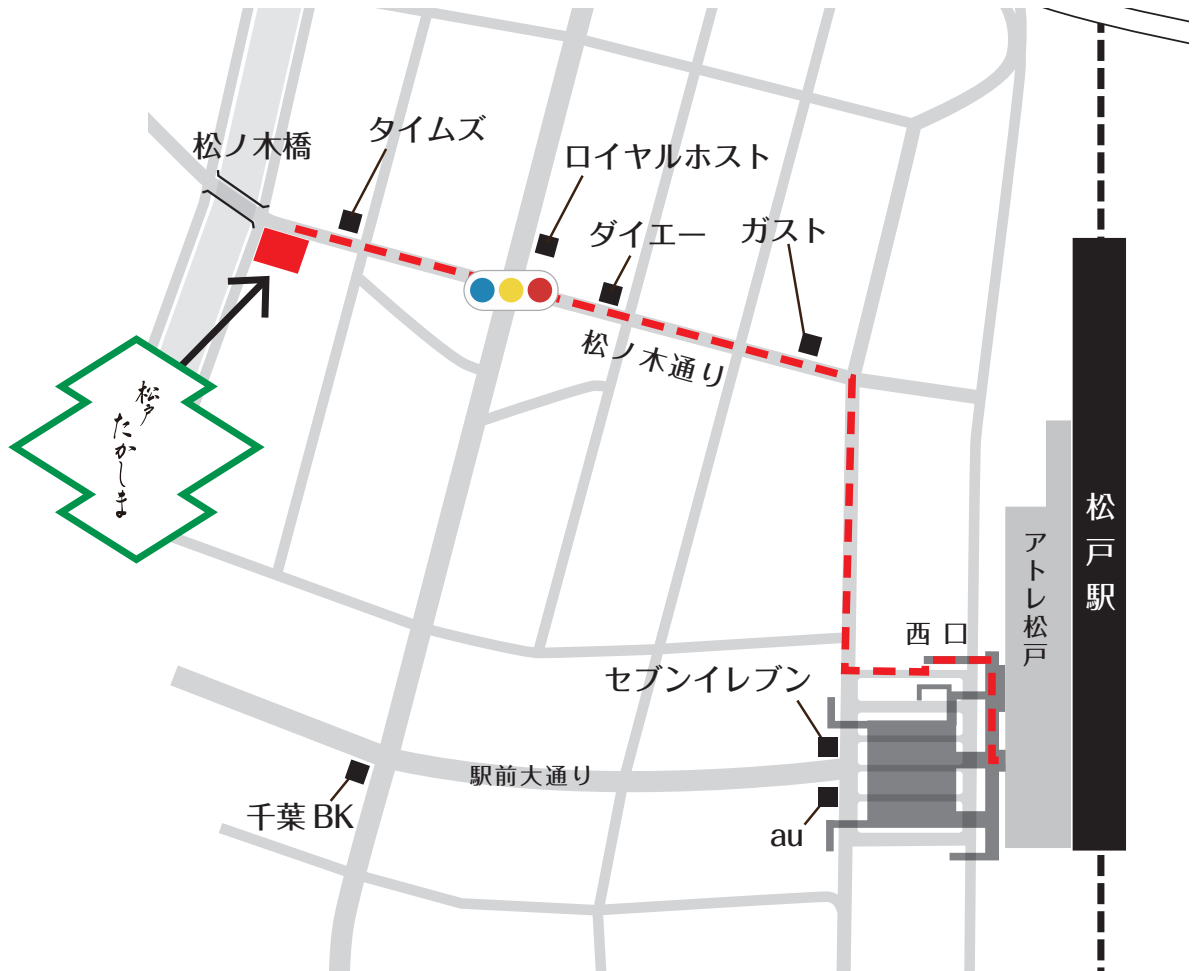

松戸 たかしま

〒271-0091 松戸市本町 13-11
tel.047-712-1816

〔営業時間〕 昼 11:30~14:00
夜 18:00~21:00

〔定休日〕 月曜不定休

《アクセス》

松戸駅西口から徒歩 5 分

松ノ木通りを抜け、坂川にかかる松ノ木橋のたもとにございます。

〔駐車場〕